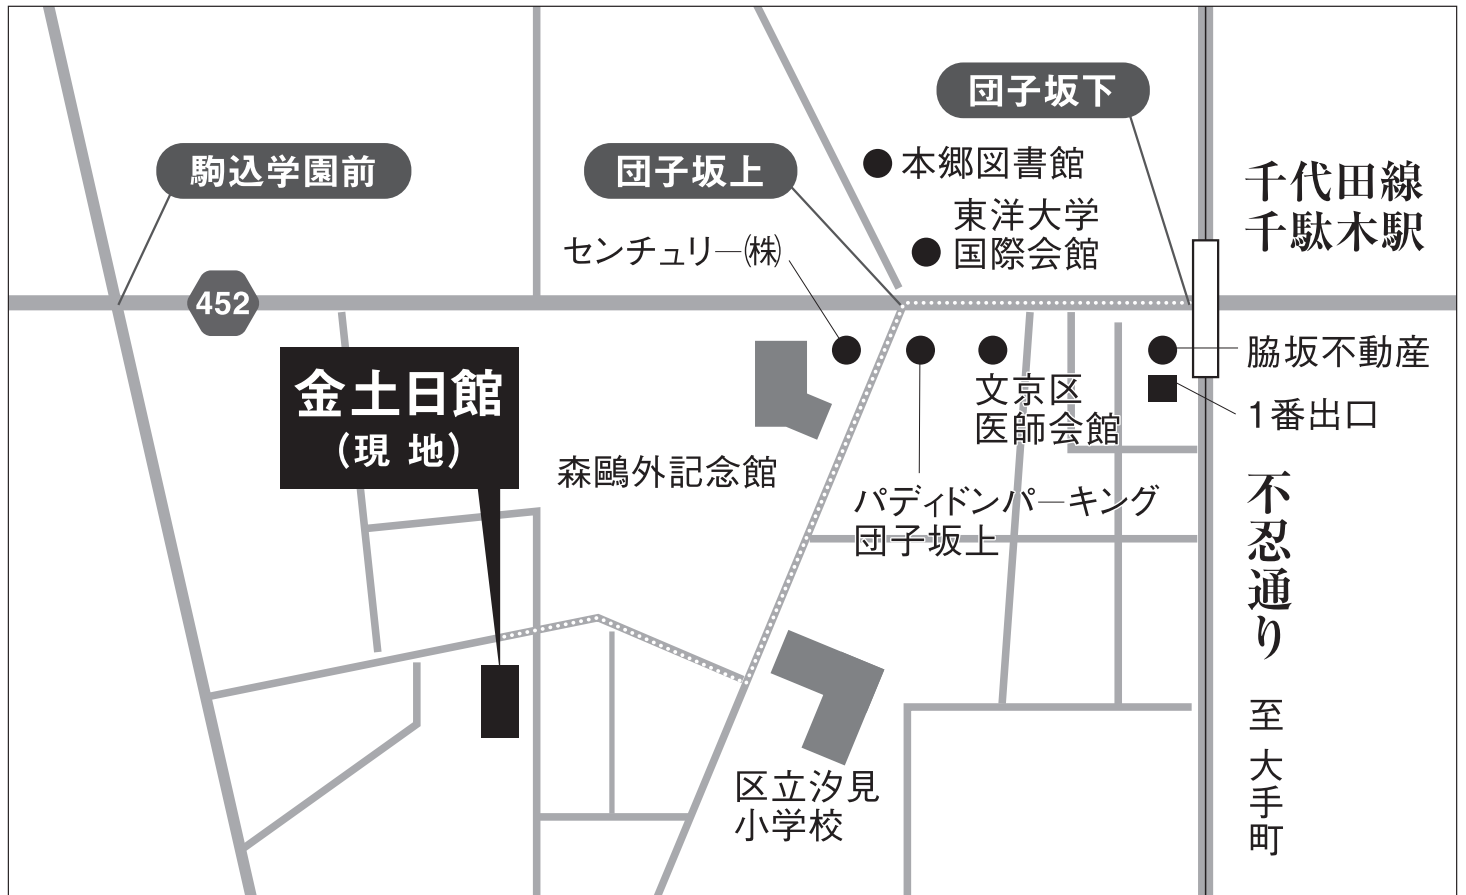

金土日館

- ◆所在地：〒113-0022 東京都文京区千駄木1-11-16
- ◆電話番号：03-3824-4406
- ◆開館時間：10時～17時(入館16時30分まで)
- ◆休館日：月～木、年末年始及び保守点検日

※東京メトロ千代田線「千駄木駅」団子坂方面1番出口より徒歩10分