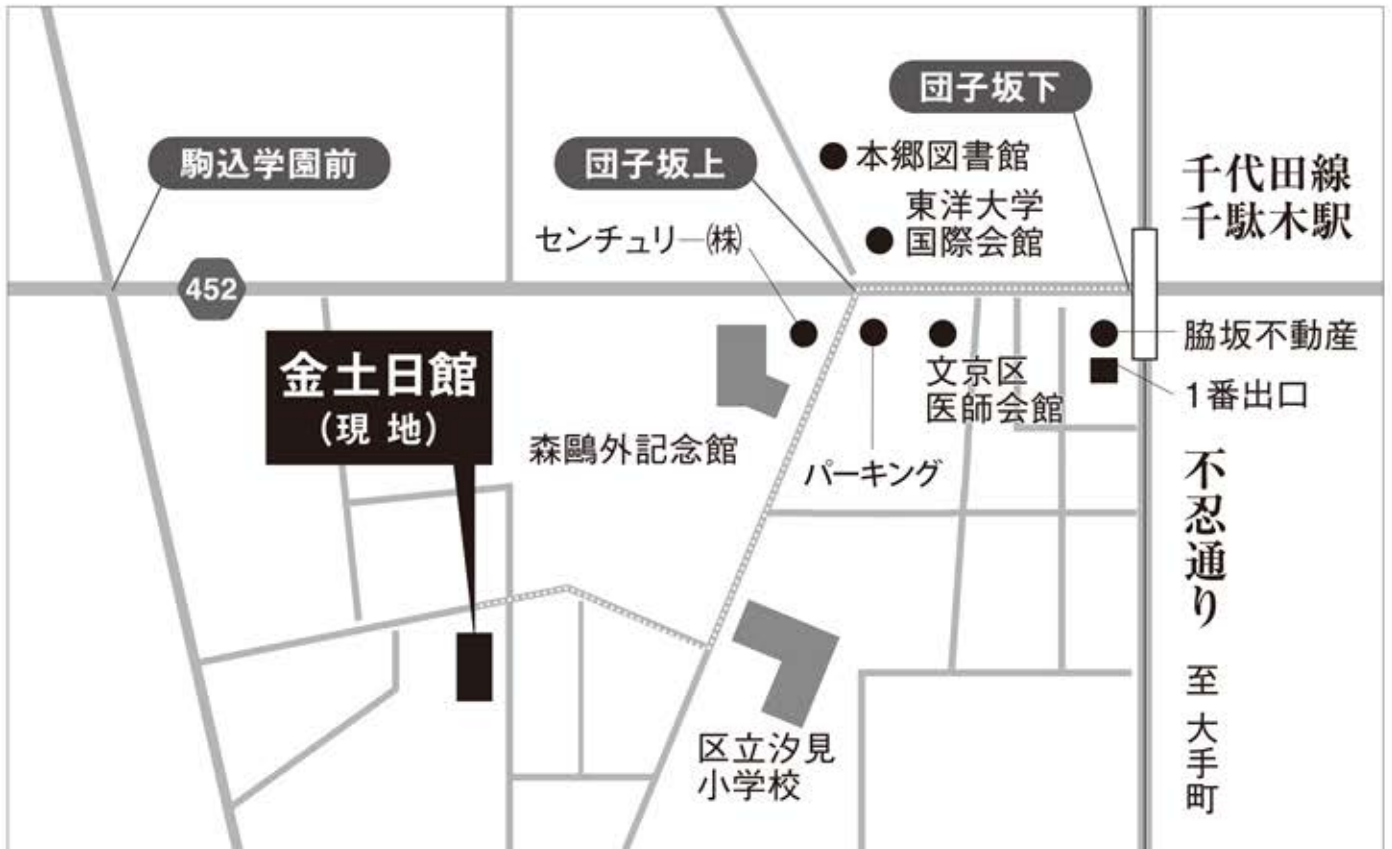

## 岩田専太郎コレクション 金土日館

- ◆ 所在地：〒113-0022 東京都文京区千駄木1-11-16
- ◆ 電話番号：03-3824-4406
- ◆ 開館時間：金・土・日曜日 午前11時～午後3時30分(入館は午後3時まで)
- ◆ 休館日：月～木曜日、展示入替え期間

※東京メトロ千代田線「千駄木駅」団子坂方面1番出口より徒歩10分